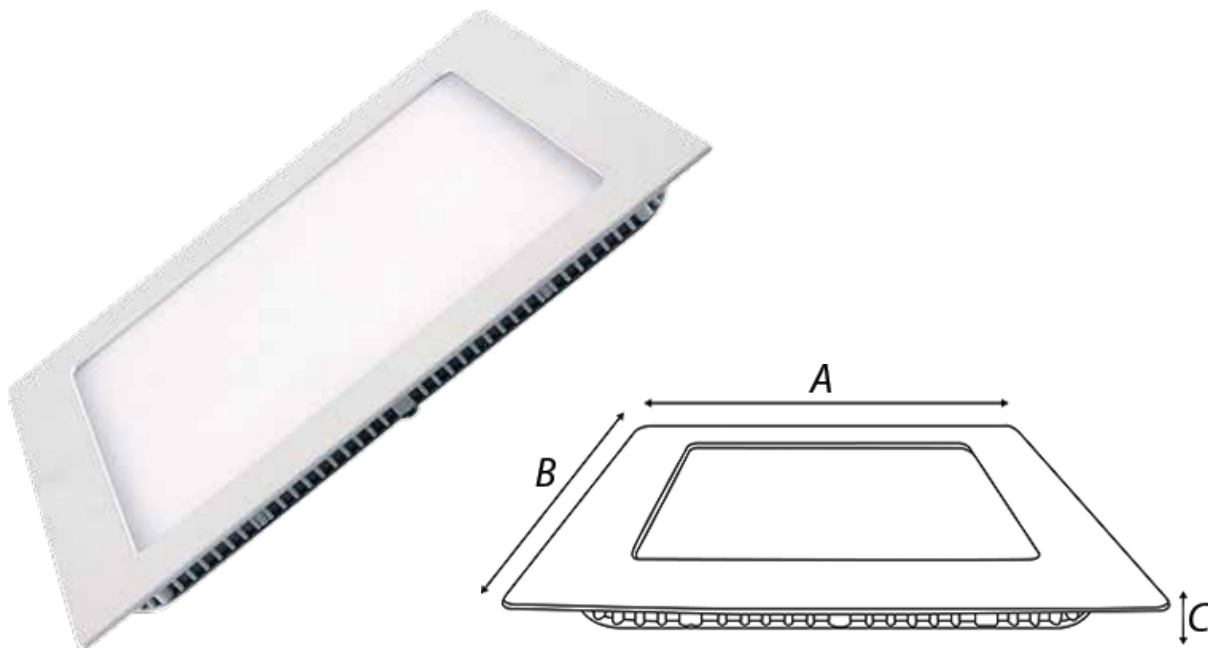

## DESCRIÇÃO DO PRODUTO

**Painel Led:** Embutir ou Sobrepor / Redondo ou Quadrado.  
**BIVOLT.**

**Corpo:** em alumínio e difusor em acrílico fosco.

**Pintura:** eletrostática epoxi-pó na cor branca.

**I.R.C:** 70%

# PAINEL REDONDO DE EMBUTIR

POTÊNCIA	FLUXO LUMINOSO	DIMENSÕES (A x B)	TEMPERATURAS (K)
3W	180 lúmens	Ø85 x 25 mm	3000 / 6000
6W	360 lúmens	Ø120 x 25 mm	3000 / 6000
12W	780 lúmens	Ø172 x 25 mms	3000 / 4000 / 6000
18W	1440 lúmens	Ø 225 x 25 mm	3000 / 4000 / 6000
24W	1920 lúmens	Ø 300 x 25 mm	3000 / 4000 / 6000
36W	2615 lúmens	Ø 400 x 25 mm	3000 / 6000

# PAINEL QUADRADO DE EMBUTIR

POTÊNCIA	FLUXO LUMINOSO	DIMENSÕES (A x B x C)	TEMPERATURAS (K)
3W	180 lúmens	85 x 85 x 25 mm	3000 / 6000
6W	360 lúmens	120 x 120 x 25 mm	3000 / 6000
12W	810 lúmens	172 x 172 x 25 mm	3000 / 4000 / 6000
18W	1440 lúmens	225 x 225 x 25 mm	3000 / 4000 / 6000
24W	1680 lúmens	300 x 300 x 25 mm	3000 / 4000 / 6000
36W	2300 lúmens	400 x 400 x 25 mm	3000 / 6000

# PAINEL REDONDO DE SOBREPOR

POTÊNCIA	FLUXO LUMINOSO	DIMENSÕES (A x B)	TEMPERATURAS (K)
3W	240 lúmens	Ø85 x 25 mm	3000 / 6000
6W	420 lúmens	Ø120 x 25 mm	3000 / 4000 / 6000
12W	840 lúmens	Ø170 x 25 mms	3000 / 4000 / 6000
18W	1440 lúmens	Ø 225 x 25 mm	3000 / 4000 / 6000
24W	1920 lúmens	Ø 300 x 25 mm	3000 / 4000 / 6000
36W	2880 lúmens	Ø 400 x 25 mm	3000 / 6000