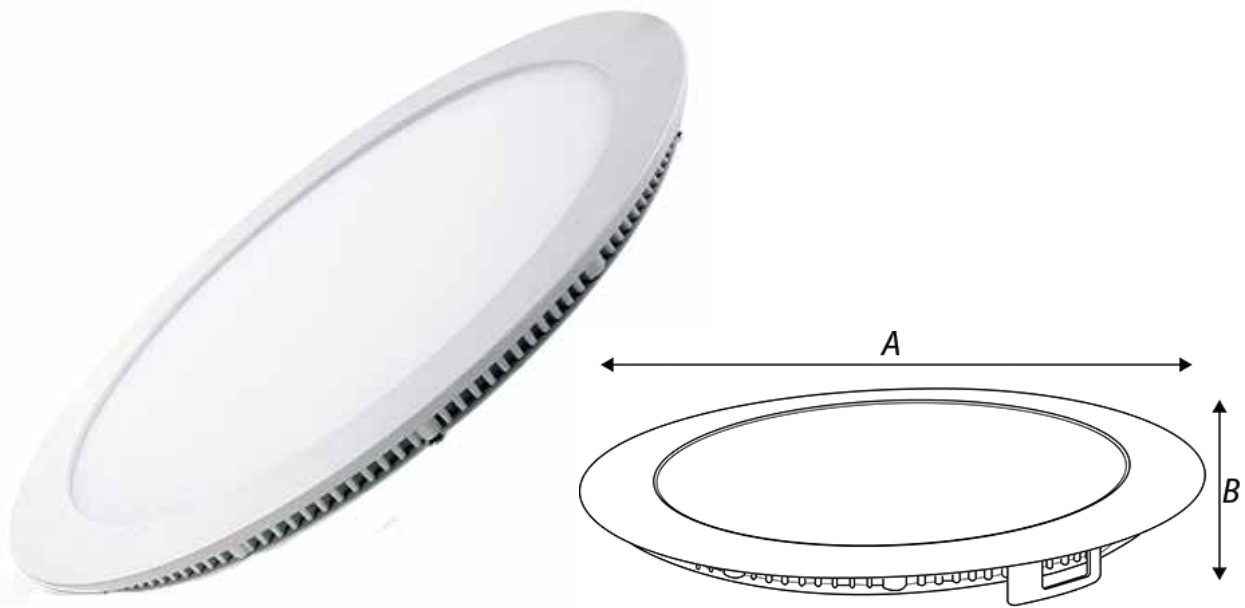

## DESCRIÇÃO DO PRODUTO

**Painel Led:** Embutir ou Sobrepor / Redondo ou Quadrado.  
**BIVOLT.**

**Corpo:** em alumínio e difusor em acrílico fosco.

**Pintura:** eletrostática epoxi-pó na cor branca.

**I.R.C:** 70%

**Ângulo de abertura:** 120°

**Vida útil:** 25.000 horas

**\*Acompanham as molas para fixação.**

**\*Fluxo luminoso sujeito a alterações.**

# PAINEL REDONDO DE EMBUTIR

POTÊNCIA	FLUXO LUMINOSO	DIMENSÕES (A x B)	TEMPERATURAS (K)
3W	180 lúmens	Ø85 x 25 mm	3000 / 6000
6W	360 lúmens	Ø120 x 25 mm	3000 / 6000
12W	780 lúmens	Ø172 x 25 mms	3000 / 4000 / 6000
18W	1440 lúmens	Ø 225 x 25 mm	3000 / 4000 / 6000
24W	1920 lúmens	Ø 300 x 25 mm	3000 / 4000 / 6000
36W	2615 lúmens	Ø 400 x 25 mm	3000 / 6000