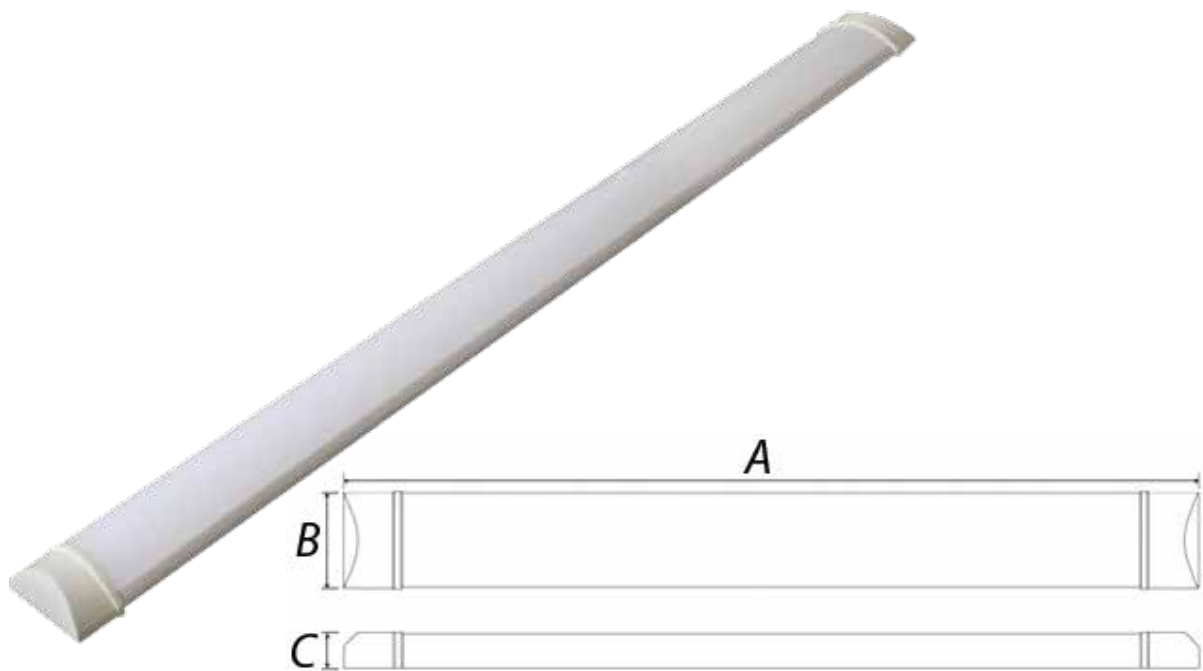

## DESCRIÇÃO DO PRODUTO

**Painel Led:** Embutir ou Sobrepor / Redondo ou Quadrado.  
**BIVOLT.**

**Corpo:** em alumínio e difusor em acrílico fosco.

**Pintura:** eletrostática epoxi-pó na cor branca.

**I.R.C:** 70%

# PAINEL REDONDO DE SOBREPOR

POTÊNCIA	FLUXO LUMINOSO	DIMENSÕES (A x B)	TEMPERATURAS (K)
3W	240 lúmens	Ø85 x 25 mm	3000 / 6000
6W	420 lúmens	Ø120 x 25 mm	3000 / 4000 / 6000
12W	840 lúmens	Ø170 x 25 mms	3000 / 4000 / 6000
18W	1440 lúmens	Ø 225 x 25 mm	3000 / 4000 / 6000
24W	1920 lúmens	Ø 300 x 25 mm	3000 / 4000 / 6000
36W	2880 lúmens	Ø 400 x 25 mm	3000 / 6000

# PAINEL QUADRADO DE SOBREPOR

POTÊNCIA	FLUXO LUMINOSO	DIMENSÕES (A x B x C)	TEMPERATURAS (K)
6W	420 lúmens	120 x 120 x 25 mm	3000 / 4000 / 6000
12W	860 lúmens	170 x 170 x 25 mm	3000 / 4000 / 6000
18W	1440 lúmens	225 x 225 x 25 mm	3000 / 4000 / 6000
24W	1680 lúmens	300 x 300 x 25 mm	3000 / 4000 / 6000
36W	2500 lúmens	400 x 400 x 25 mm	3000 / 4000 / 6000

# TUBULAR LED DE SOBREPOR

POTÊNCIA	FLUXO LUMINOSO	DIMENSÕES (A x B x C)	TEMPERATURAS (K)
18W	1400 lúmens	600 x 77 x 25 mm	3000 / 4000 / 6000
38W	2900 lúmens	1250 x 77 x 25 mm	3000 / 4000 / 6000

**\*Também recomendada para garagens.**