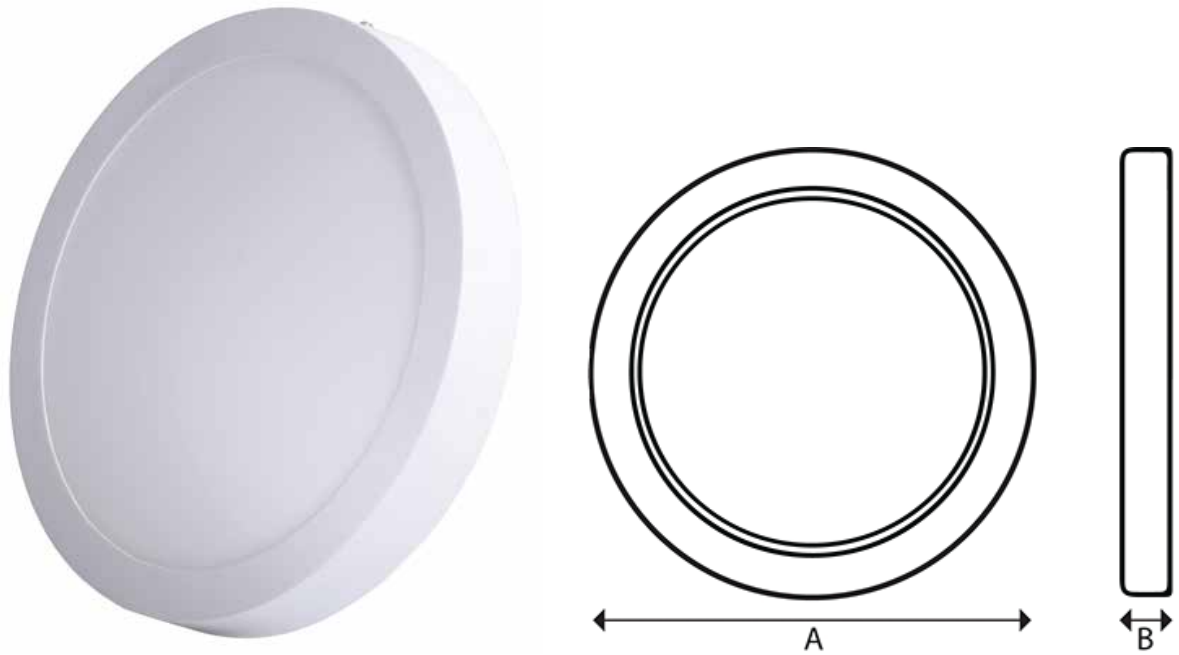

PAINEL REDONDO DE SOBREPOR