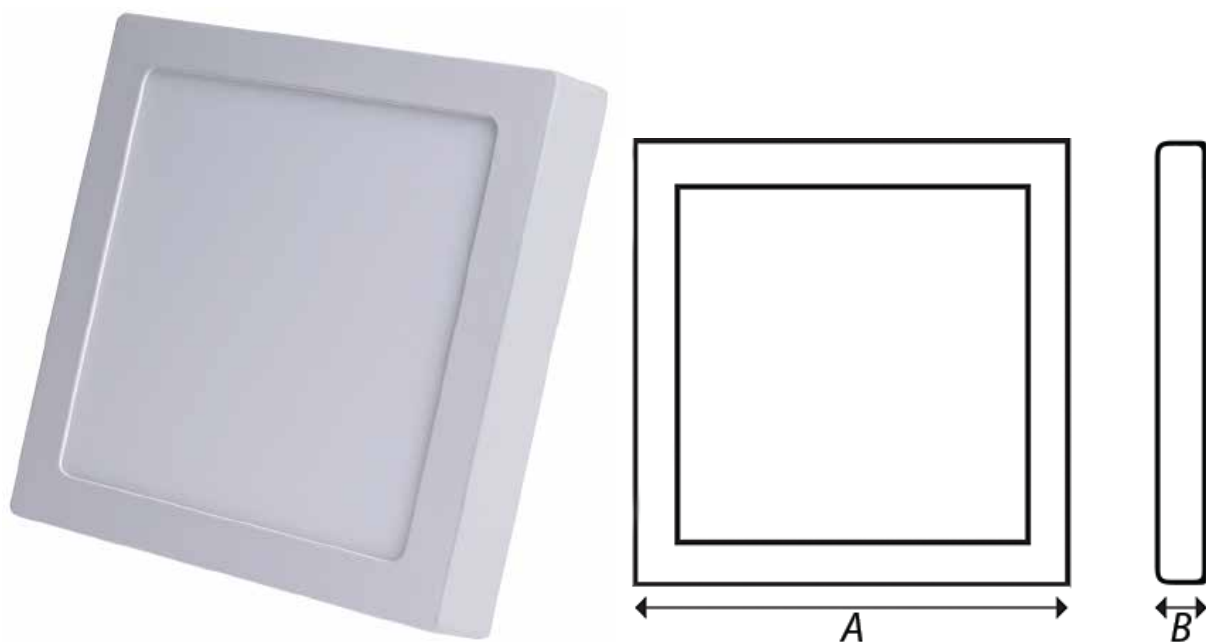

PAINEL QUADRADO DE SOBREPOR

POTÊNCIA	FLUXO LUMINOSO	DIMENSÕES (A x B x C)	TEMPERATURAS (K)
6W	420 lúmens	120 x 120 x 25 mm	3000 / 4000 / 6000
12W	860 lúmens	170 x 170 x 25 mm	3000 / 4000 / 6000
18W	1440 lúmens	225 x 225 x 25 mm	3000 / 4000 / 6000
24W	1680 lúmens	300 x 300 x 25 mm	3000 / 4000 / 6000
36W	2500 lúmens	400 x 400 x 25 mm	3000 / 4000 / 6000